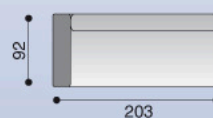

PALACE

1.380€

Div. 3 PS fisso 1B
Div. 3 PS letto: materasso cm 145x185
aperto cm 224

Penisola 1B

Tessuti selezionati per pronta consegna

Gemma 2

Gemma 3

Gemma 4