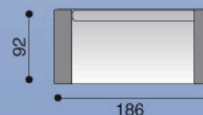

MOZART

690€

Div. 2 PS fisso
Div. 2 PS letto: materasso cm 95x185
aperto cm 225

Div. 3 PS fisso
Div. 3 PS letto: materasso cm 145x185
aperto cm 225

RUSSEL

920€

Div. intermedio letto: materasso cm 140x190xh.1
aperto cm 210

Div. 3 PS letto: materasso cm 160x190xh.14
aperto cm 210