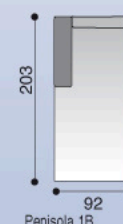

PALACE

1.380€

Div. 3 PS fisso 1B
Div. 3 PS letto: materasso cm 145x185
aperto cm 224

Penisola 1B

Tessuti selezionati per pronta consegna

Gemma 2

Gemma 3

Gemma 4

MOZART

690€

Div. 2 PS fisso
Div. 2 PS letto: materasso cm 95x185
aperto cm 225

Div. 3 PS fisso
Div. 3 PS letto: materasso cm 145x185
aperto cm 225

RUSSEL

920€

Div. intermedio letto: materasso cm 140x190xh.1
aperto cm 210

Div. 3 PS letto: materasso cm 160x190xh.14
aperto cm 210