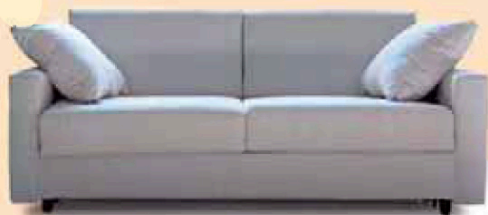

PROMOZIONE DIVANI LETTO

la **misura**
perfetta

Disponibilità braccioli su misura al centimetro senza maggiorazione di prezzo.

TRAVIS
Versione smontata
portaguanciali con cerniera
2 posti, intermedio, 3 posti.

1.160€

Composizione divano letto + penisola con sollevamento
2 posti, intermedio, 3 posti.

1.890€

Particolare portaguanciali

DEDALO
Versione montata - con portaguanciali
2 posti, intermedio, 3 posti.

990€

RUSSEL
Versione montata
2 posti, intermedio, 3 posti.